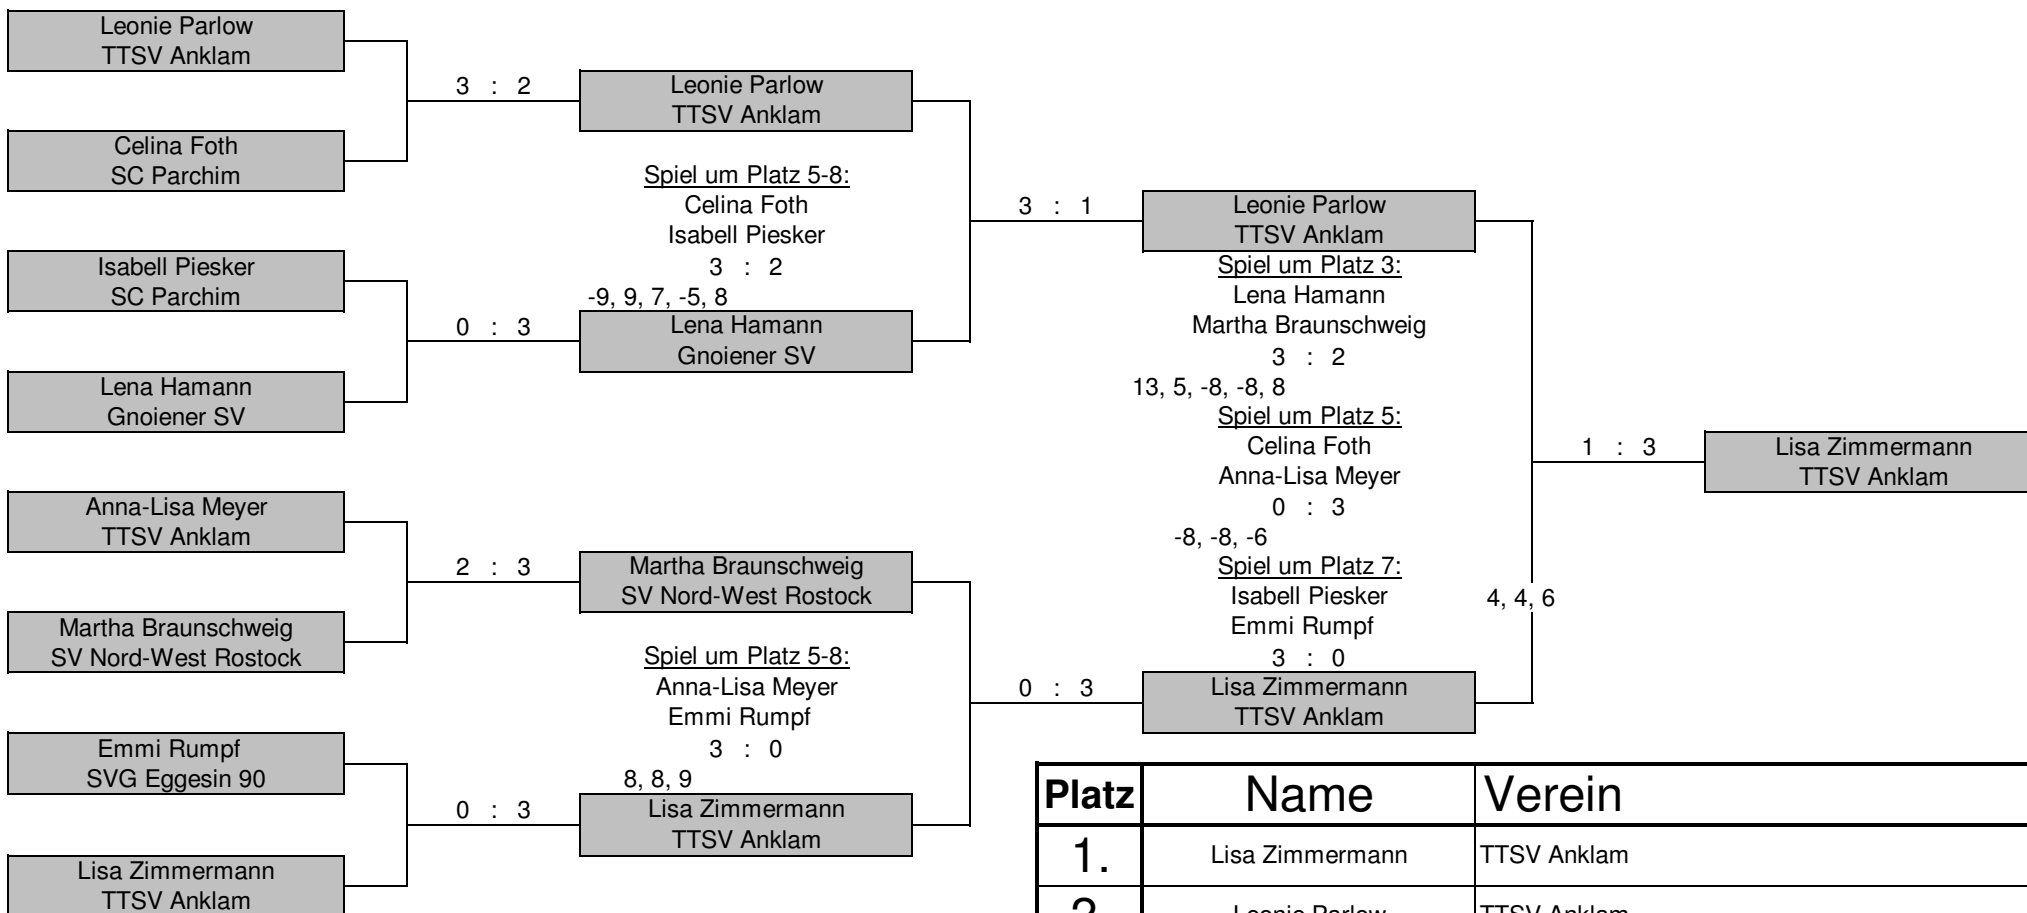

Turnier: Städte Cup
Konkurrenz: Schülerinnen B

Ort: Anklam
Datum: 4./5.03.2017

Viertelfinale: Halbfinale: Finale: Sieger:

Platz	Name	Verein
1.	Lisa Zimmermann	TTSV Anklam
2.	Leonie Parlow	TTSV Anklam
3.	Lena Hamann	Gnoiener SV
4.	Martha Braunschweig	SV Nord-West Rostock